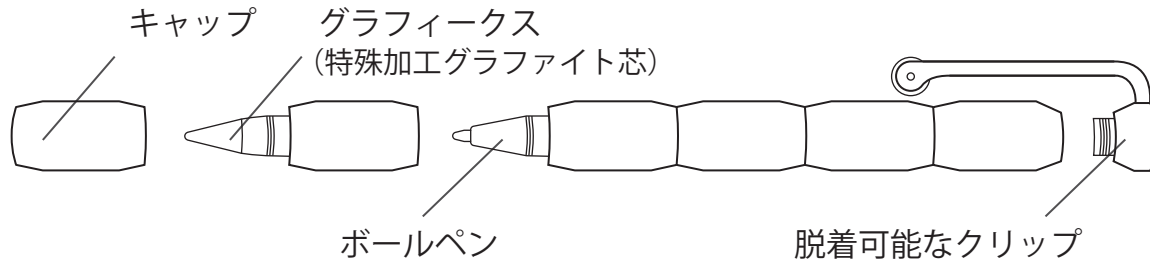

pininfarina Segno

フォーエバーモジューラ取扱説明

〈フォーエバーモジューラ〉は、インクとグラファイトを備えた多機能ペンです。

デザイン：ルイージ・トレンティ

リフィル

ボールペン芯を交換するときは、この部分を回して外し、古い芯を引き抜いてください。